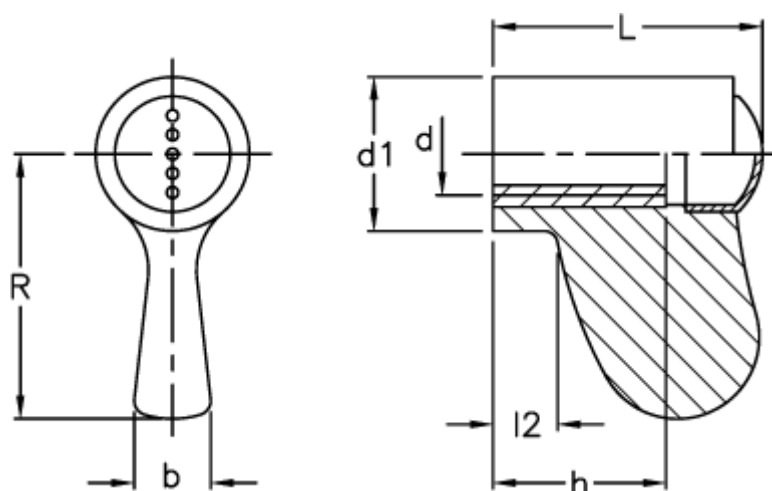

Varenummer: 23052254066  
Beskrivelse: E+G Vingemøtrik m/1 vinge  
ESN.70-B M8-C6, rød dækkappe

## Mål

b	= 10
d1	= 20
d 6H	= M8
h	= 20
L	= 36
l2	= 8.0
R	= 35.0